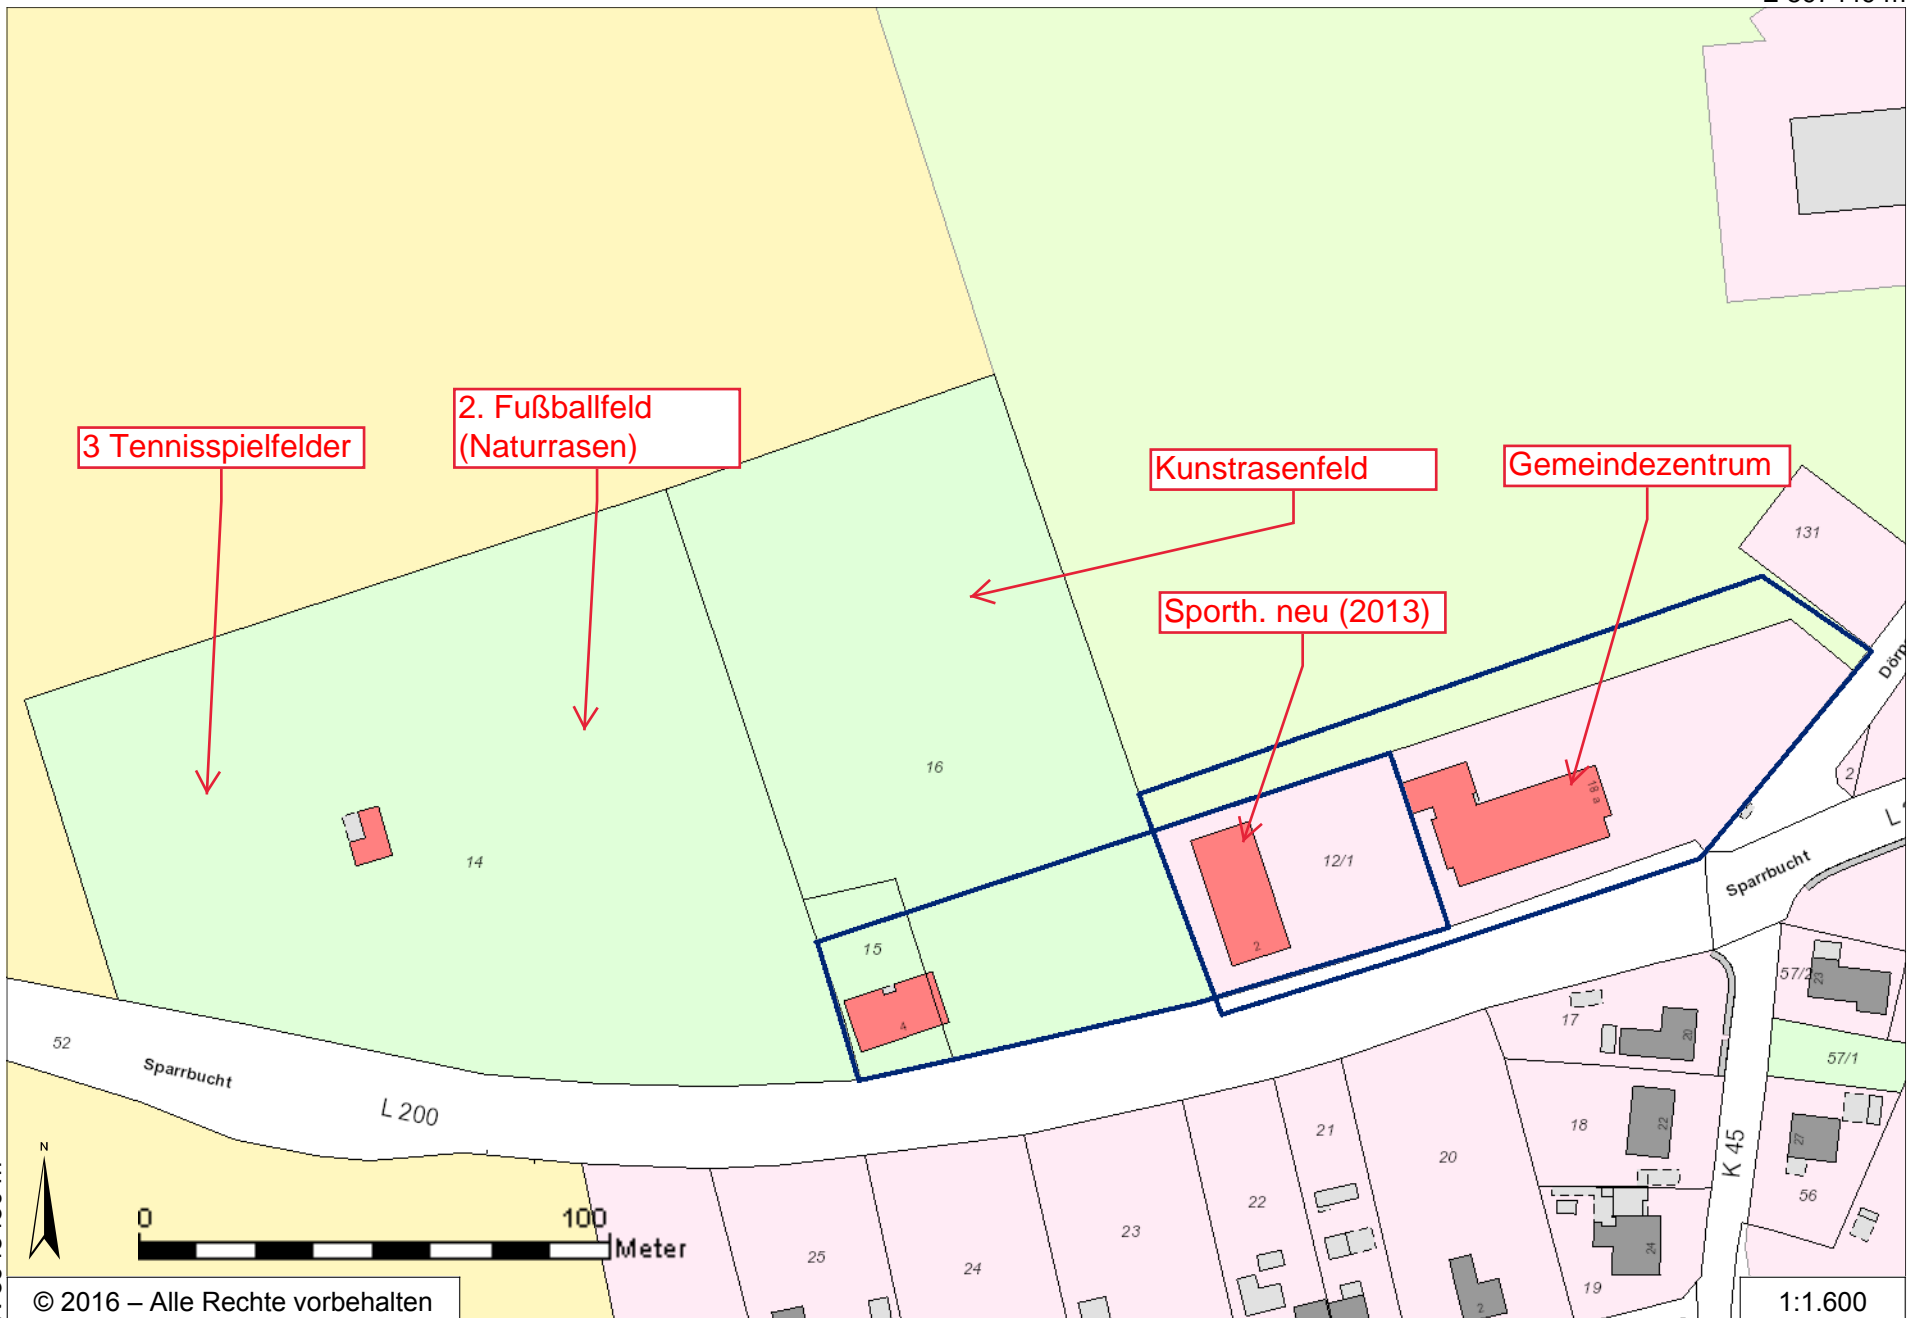

E 597449 m

N 5948728 m

3 Tennispielfelder

2. Fußballfeld (Naturrasen)

Kunstrasenfeld

Gemeindezentrum

Sporth. neu (2013)

N 5948450 m

© 2016 – Alle Rechte vorbehalten

1:1.600

E 597047 m